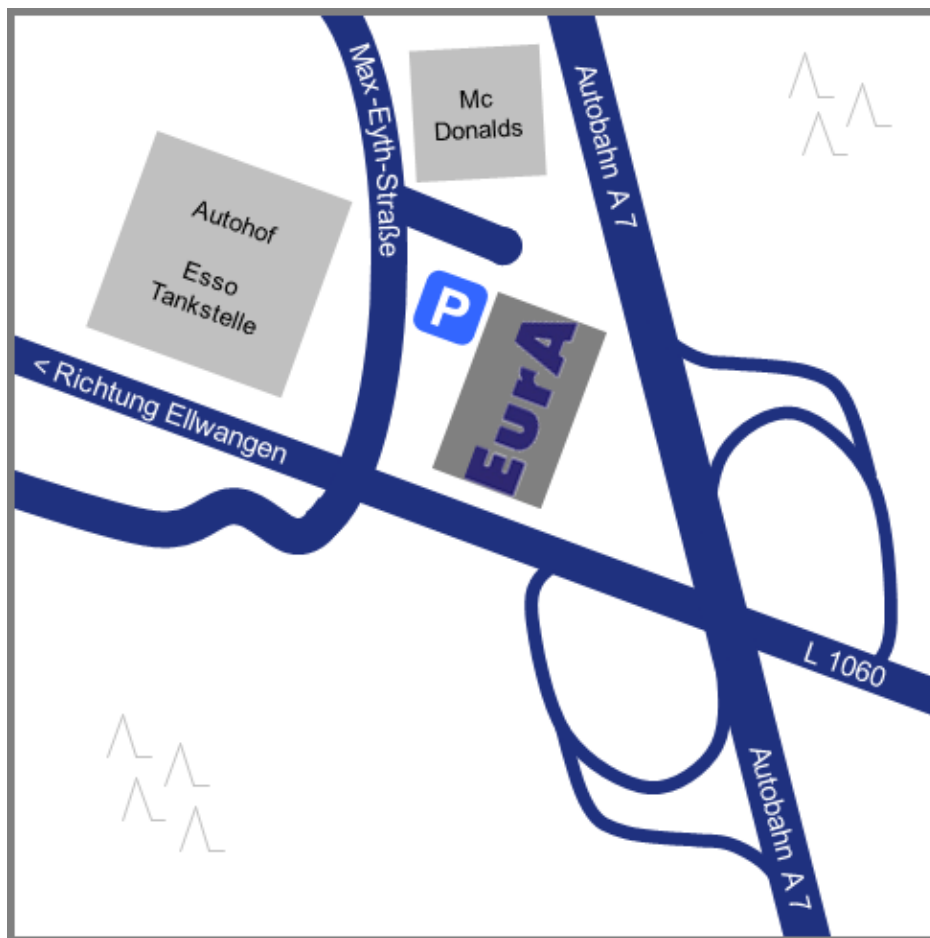

Industriegebiet Neunheim

So finden Sie uns:

Max-Eyth-Str. 2
73479 Ellwangen
→ Industriegebiet Neunheim

Telefon: 07961 9256-0
www.euraconsult.de
info@euraconsult.de

Anfahrt aus Richtung Aalen, Crailsheim und Schwäbisch Hall:

Folgen Sie der Beschilderung in Richtung Autobahn A7 (Würzburg/Ulm). Biegen Sie an der Ampelkreuzung vor der Autobahnauffahrt Richtung Ulm nach links in die Max-Eyth-Straße ein, Sie sehen das EurA-Gebäude unmittelbar auf der rechten Seite. Ein Parkplatz befindet sich direkt vor dem Gebäude.

Anfahrt von der A7 / Abfahrt Ellwangen:

Fahren Sie nach der Abfahrt in Richtung Ellwangen. Biegen Sie an der nächsten Ampelkreuzung rechts in die Max-Eyth-Straße ein, Sie sehen das EurA-Gebäude unmittelbar auf der rechten Seite. Ein Parkplatz befindet sich direkt vor dem Gebäude.

Wir wünschen Ihnen eine gute Anreise!